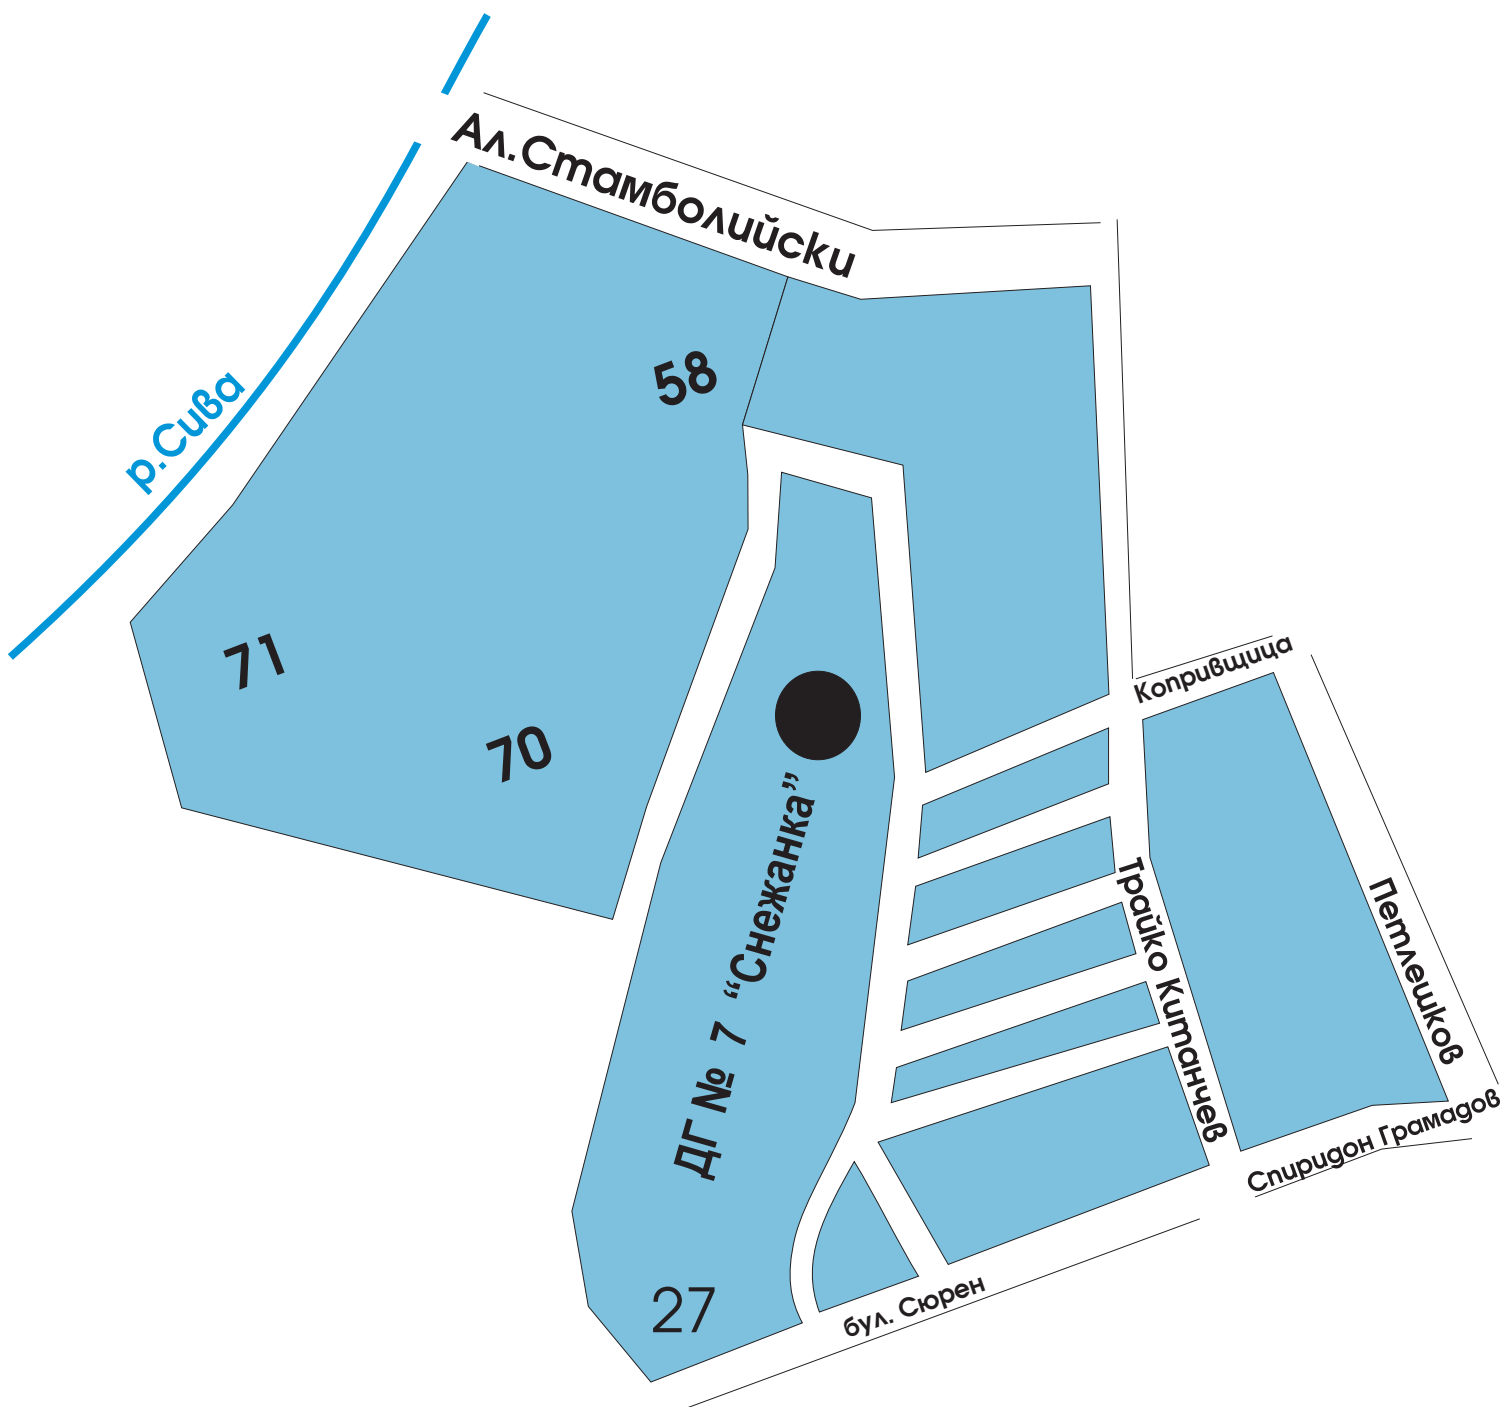

Карта № 6

Улицы-границы в прилегающий район на ДГ № 7 „Снежанка“

1. ул. „Ал. Стамболийски“ (от бул. „Трайко Китанчев“ до р. Сива)
2. бул. „Сюрен“ (от ул. „В. Петлешков“ до кв. Запад, бл. 27)
3. кв. „Запад, бл. 27 до ул. „Ал. Стамболийски“
4. кв. „Запад“ (блокове от № 1 до № 27 и блокове № 58, 70, до 71)
5. бул. „Тр. Китанчев“ - нечетни номера (от бул. „Сюрен“ до ул. „Копривщица“)
6. бул. „Тр. Китанчев“ - четни номера (от ул. „Копривщица“ до ул. „Ал. Стамболийски“)